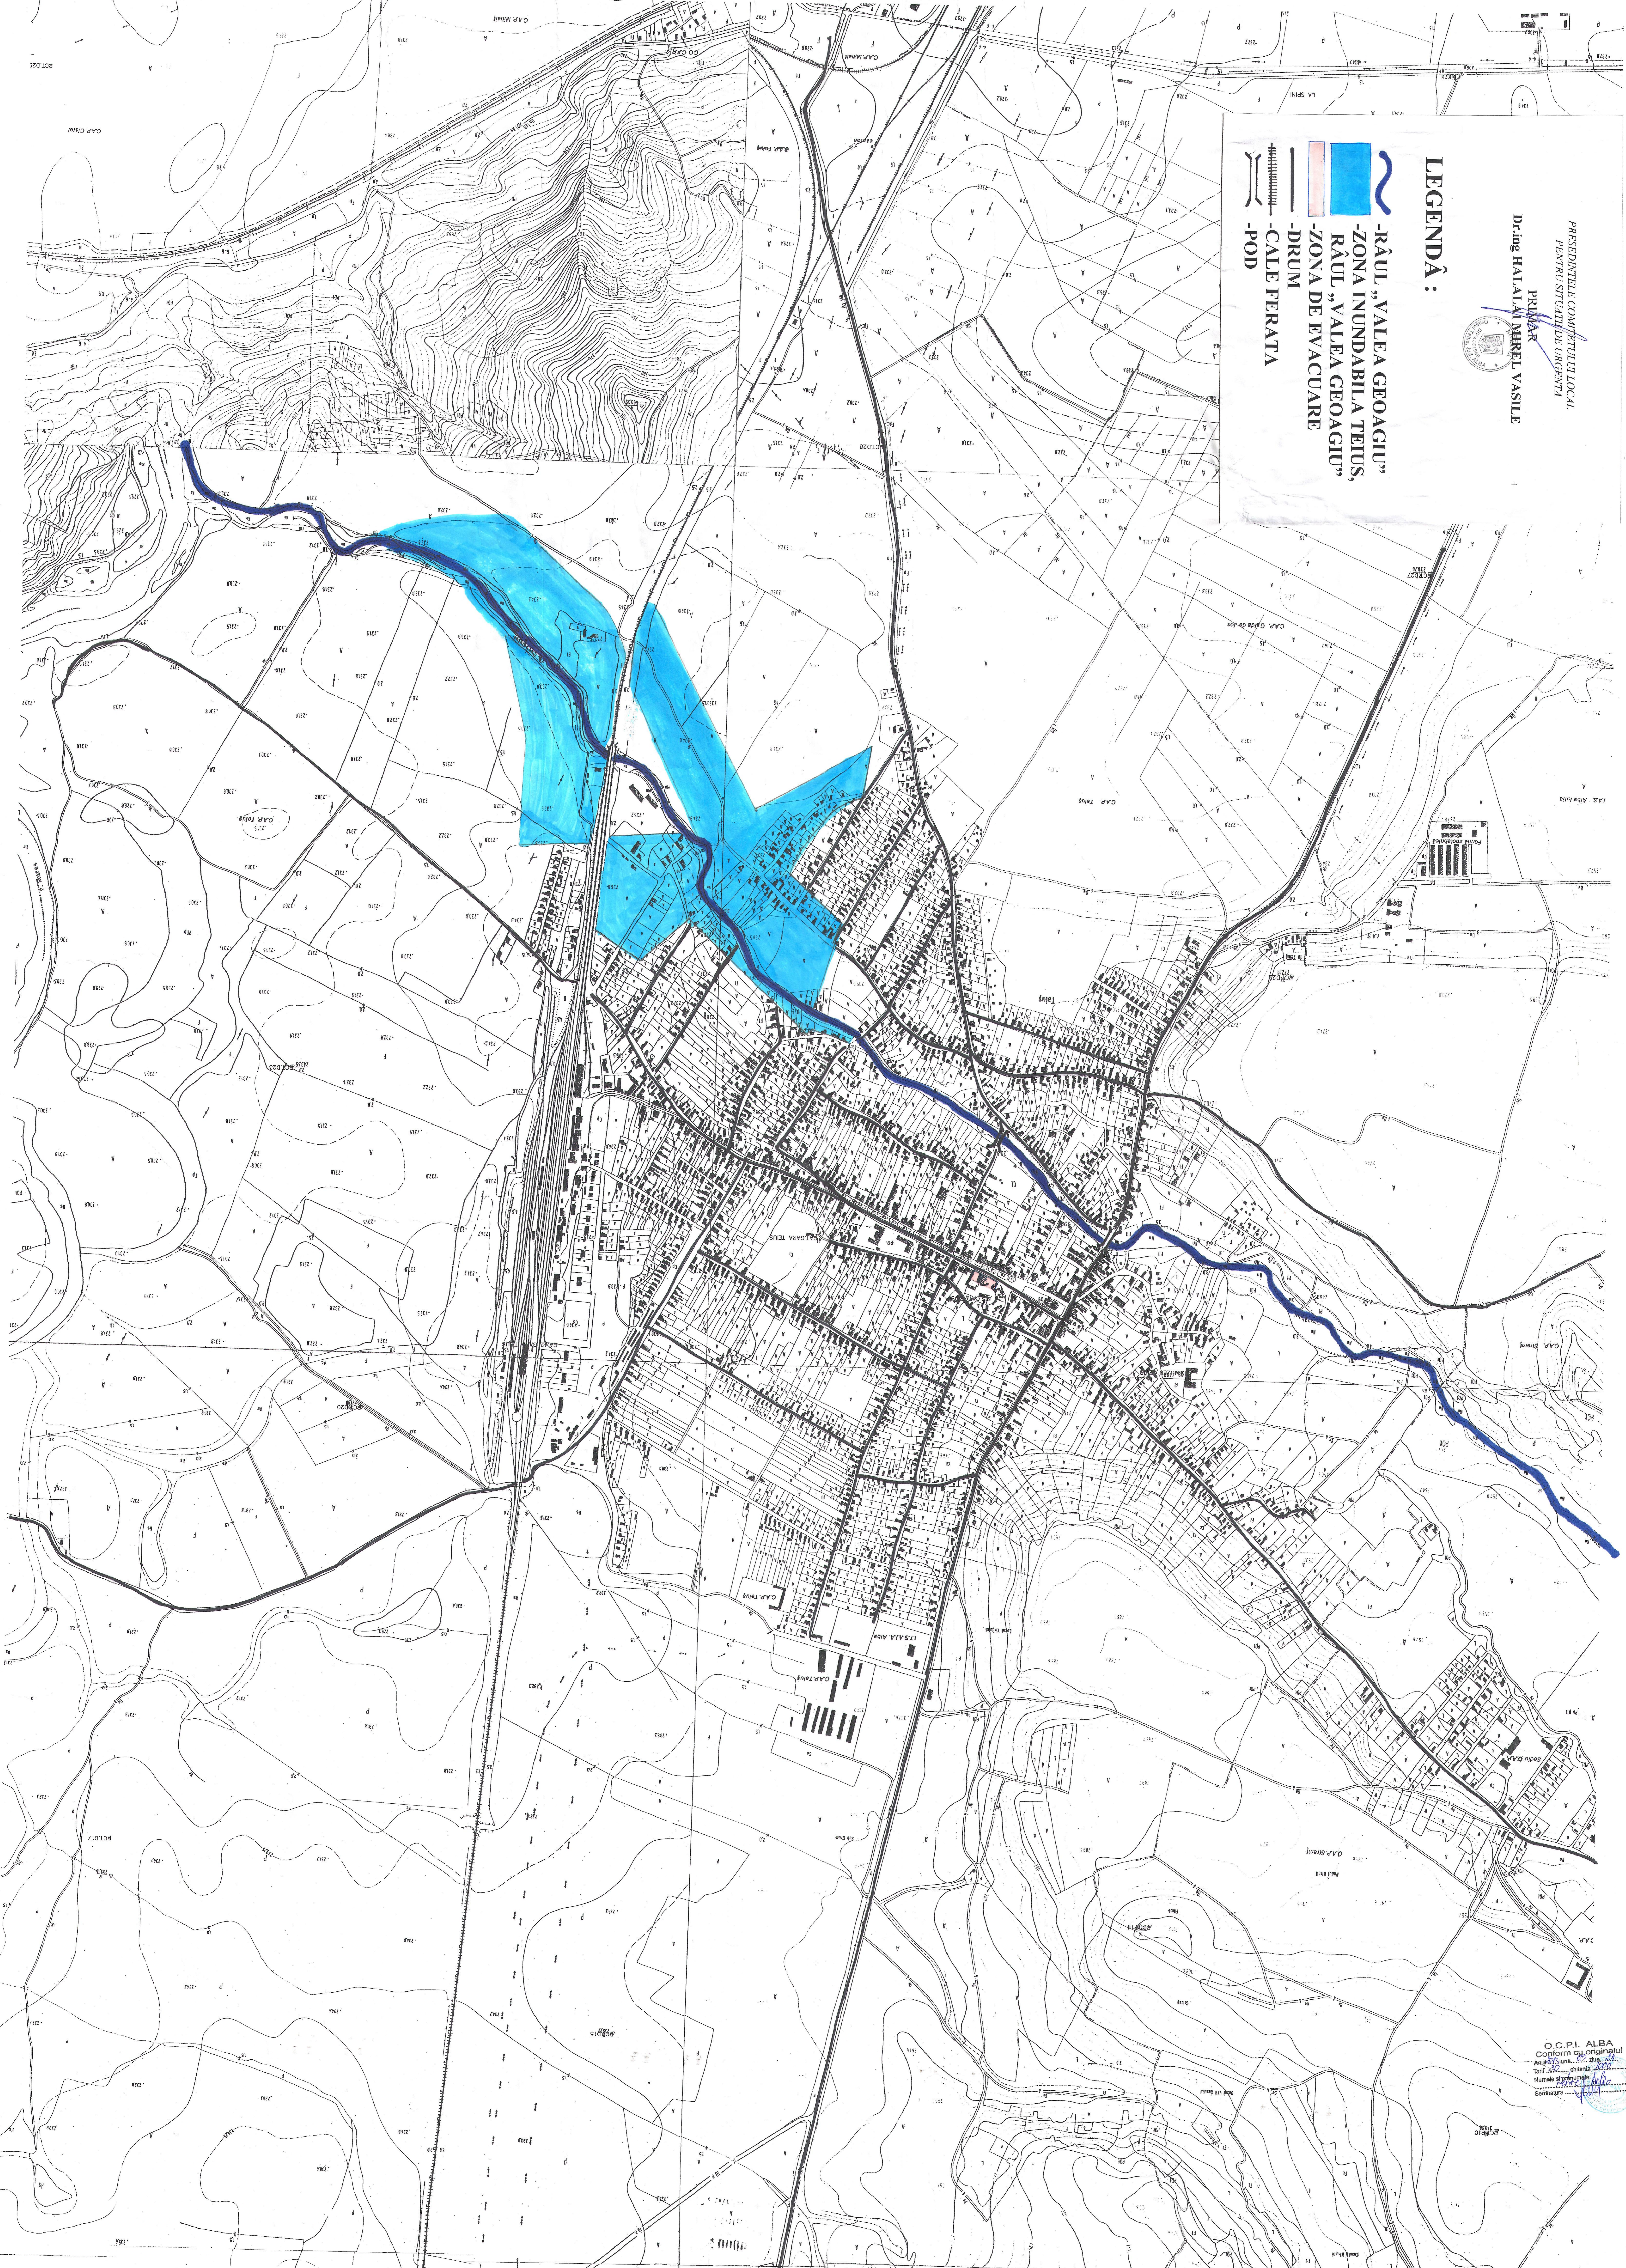

PREȘEDINTELE COMITETULUI LOCAL  
PENTRU SITUAȚII DE URGENȚĂ

PRIMAR  
DR. ING. HALALIM MIRELA VASILE

LEGENDĂ :

-  -RÂUL „VALEA GEOAGIU”
-  -ZONA INUNDABILĂ A TEIUS,  
RÂUL „VALEA GEOAGIU”
-  -ZONA DE EVACUARE
-  -DRUM
-  -CALE FERATA
-  -POD